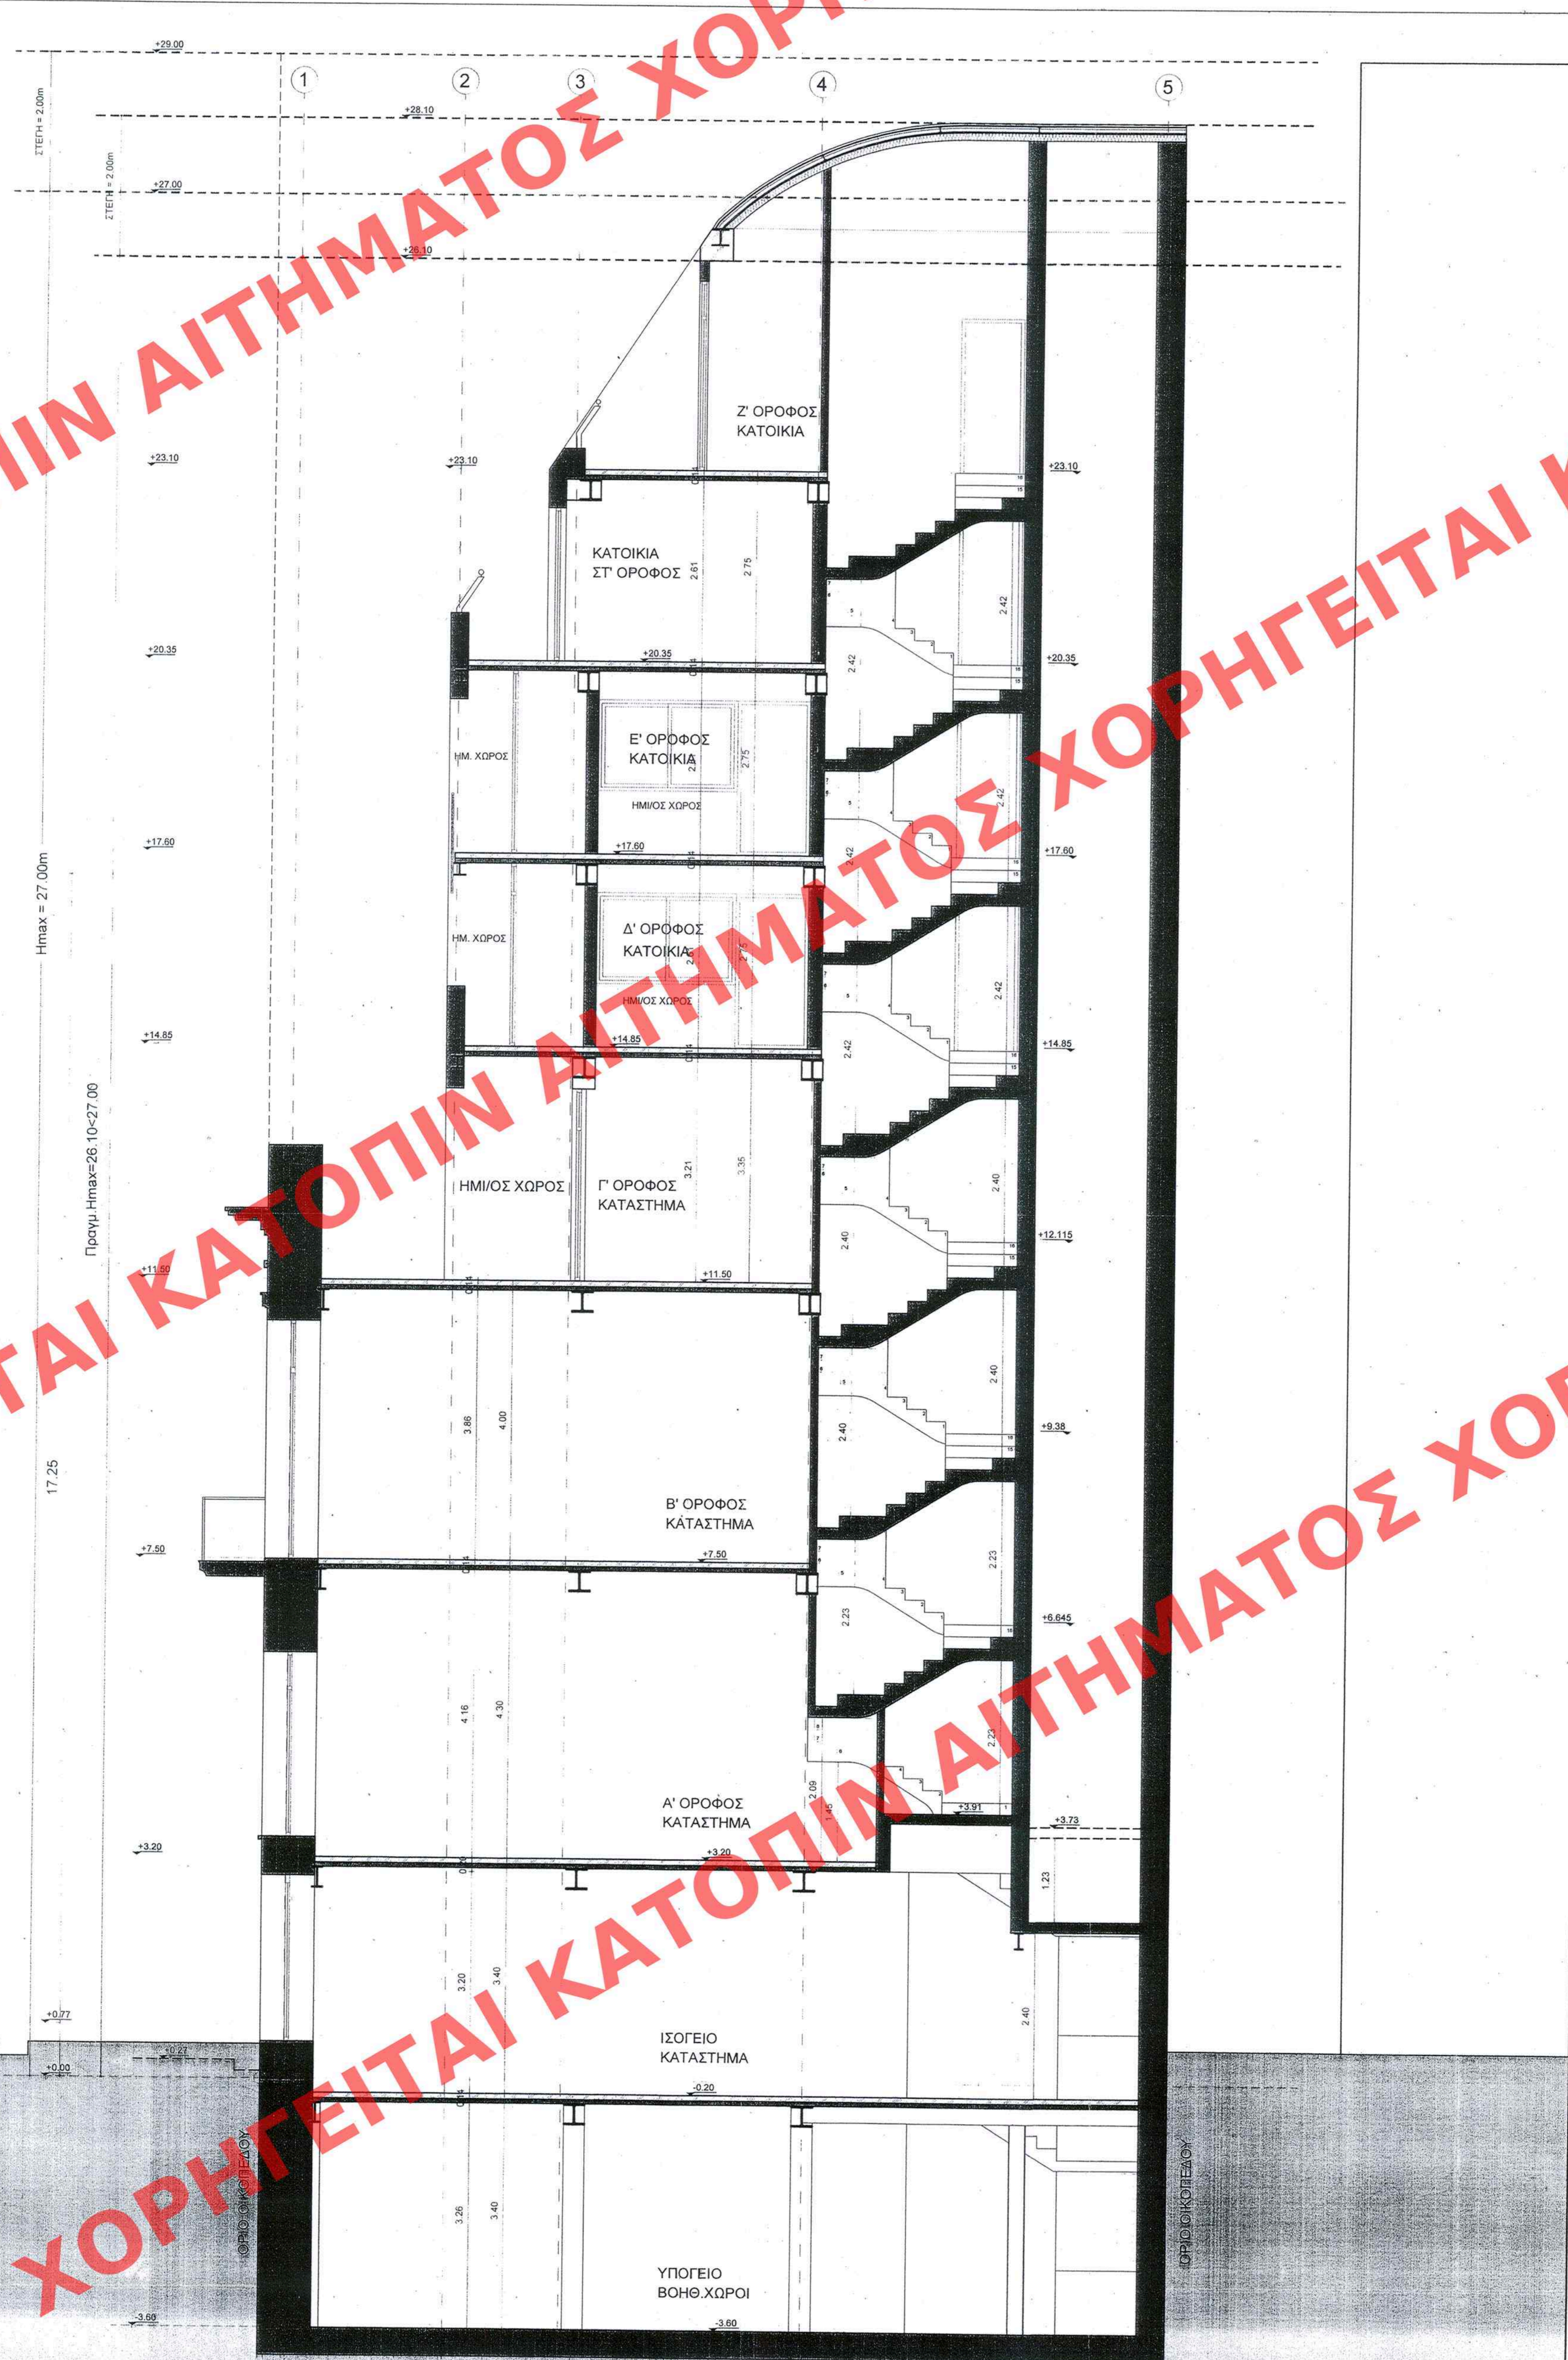

ΧΟΡΗΓΕΙΤΑΙ ΑΙΤΗΜΑΤΟΣ ΧΟΡΗΓΕΙΤΑΙ ΚΑΤΟΠΙΝ ΑΙΤ

ΧΟΡΗΓΕΙΤΑΙ ΑΙΤΗΜΑΤΟΣ ΧΟΡΗΓΕΙΤΑΙ ΚΑΤΟΠΙΝ ΑΙΤ

ΧΟΡΗΓΕΙΤΑΙ ΚΑΤΟΠΙΝ ΑΙΤΗΜΑΤΟΣ ΧΟΡΗΓΕΙΤΑΙ ΚΑΤΟΠΙΝ ΑΙΤ

ΧΟΡΗΓΕΙΤΑΙ ΚΑΤΟΠΙΝ ΑΙΤΗΜΑΤΟΣ ΧΟΡΗΓΕΙΤΑΙ ΚΑΤΟΠΙΝ ΑΙΤ

ΕΔΗΜΟΣΙΕΥΣΗ ΕΙΣ ΤΟ ΥΠ' ΑΡΙΘΜ. 244..... ΦΥΛΛΟ ΤΟΥ
 897..... ΤΕΥΧΟΥΣ ΤΗΣ ΕΦΗΜΕΡΙΔΑΣ ΤΗΣ ΚΥΒΕΡΝΗΣΕΩΣ
 ΤΗΣ 24 Ιανουαρίου 2010

ΥΠΟΥΡΓΕΙΟ ΠΕΡΙΒΑΛΛΟΝΤΟΣ
 ΕΝΕΡΓΕΙΑΣ & ΚΛΙΜΑΤΙΚΗΣ ΑΛΛΑΓΗΣ
 Αρ. Φ. 87/10
 ΣΥΝΟΔΕΙΟ ΤΗΣ ΥΠ' ΑΡΙΘΜ. 23978/10 ΠΡΟΕΔΡΗΣΗΣ
 ΠΕΡΙ ΤΗΣ ΚΑΤΑΡΤΙΣΗΣ ΕΔΙΚΩΝ ΟΡΩΝ ΒΑΣΕΙΣ ΤΩΝ
 ΔΟΜΩΝ ΣΤΟ ΔΙΑΤΗΡΤΕΟ ΚΤΙΡΙΟ ΠΟΥ ΒΡΙΣΚΕΤΑΙ
 ΕΠΙ ΤΗΣ ΟΔΟΥ ΚΡΙΕΖΩΤΟΥ 11 ΣΤΗΝ ΕΚΤΕΛΕΣΗ
 ΟΡΘΟΚΟΣΜΙΚΟΥ ΣΧΕΔΙΟΥ ΣΤΗ ΔΙΑΔΙΚΑΣΙΑ
 ΑΔΕΥΧΗΣ (Σ. Α. Τ. Κ. 45)
 ΑΘΗΝΑ, 9 Ιανουαρίου 2010
 Π. ΠΑΝΑ 201071005